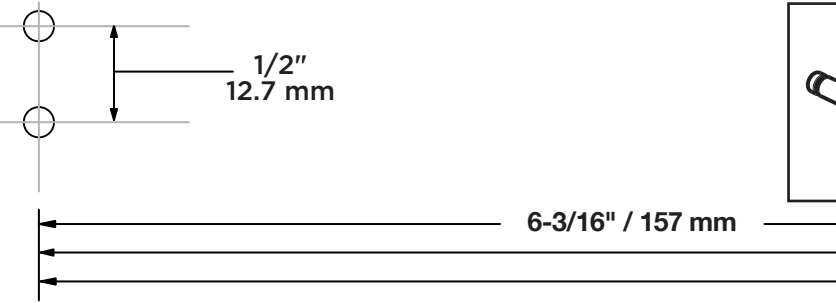

Remove backing strip here
Enlever la bande de protection ici
Retire la tira de respaldo aquí

For Drywall installation, use anchors
For Drywall with Stud installation, use washers
Pour une installation sur cloison sèche, utilisez des ancrages,
Pour une installation sur cloison sèche, utilisez des ancrages,
Para instalación en panel de pared, utilice anclajes
Para instalación en panel de pared, utilice anclajes, Para
instalación en panel de pared con montantes, use las arandelas
que se proporcionan

Scan for installation instructions
Scannez pour consulter les instructions d'installation
Escanee para obtener las instrucciones de instalación.

Wear Safety Goggles
Portez des lunettes de sécurité
Use gafas de seguridad

Customer Service:
Service Clients
Servicio al Cliente
800.542.3789

see what Delta can do^{SM}

Remove backing strip here
Enlever la bande de protection ici
Retire la tira de respaldo aquí