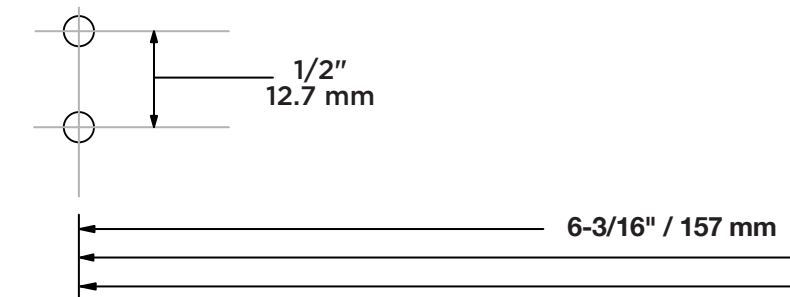

TOWEL RING
 ANNEAU DE SERVIETTE
 ANILLO DE TOALLA

TISSUE HOLDER
 PORTE-PAPIER HYGIÉNIQUE
 PORTAPAPEL HIGIÉNICO

18" TOWEL BAR
 BARRE DE SERVIETTE DE 46 CM (18 PO)
 TOALLERO DE 18" (46 CM)

24" TOWEL BAR
 BARRE DE SERVIETTE DE 61 CM (24 PO)
 TOALLERO DE 24" (61 CM)