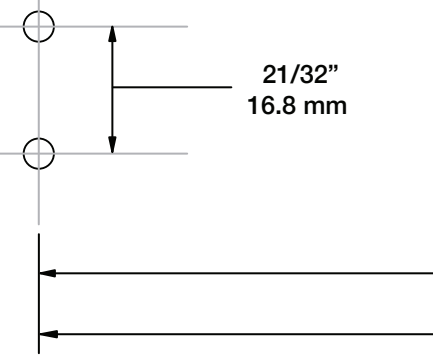

Scan for installation instructions
Scannez pour consulter les instructions d'installation
Escanee para obtener las instrucciones de instalación.

Wear Safety Goggles
Portez des lunettes de sécurité
Use gafas de seguridad

Customer Service:
Service Clients
Servicio al Cliente
800.542.3789

FranklinBrass®

A Liberty Hardware Brand

TEMPLATE / GABARIT / PLANTILLA

KILDARE Collection

17-61/64" / 456 mm

23-31/32" / 609 mm

18" TOWEL BAR
PORTE-SERVIETTE DE 46 CM (18 PO)
TOALLERO DE 18" (46 CM)

24" TOWEL BAR
PORTE-SERVIETTE DE 61 CM (24 PO)
TOALLERO DE 24" (61 CM)