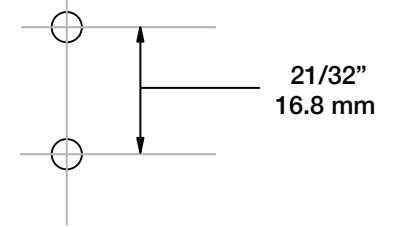

Customer Service:
Service Clients
Servicio al Cliente
800.542.3789

FranklinBrass®

A Liberty Hardware Brand

TEMPLATE / GABARIT / PLANTILLA

GAINESVILLE Collection

18" TOWEL BAR
PORTE-SERVIETTE DE 46 CM (18 PO)
TOALLERO DE 18" (46 CM)

24" TOWEL BAR
PORTE-SERVIETTE DE 61 CM (24 PO)
TOALLERO DE 24" (61 CM)

21/32"
16.8 mm

18" / 457 mm

23-31/32" / 609 mm