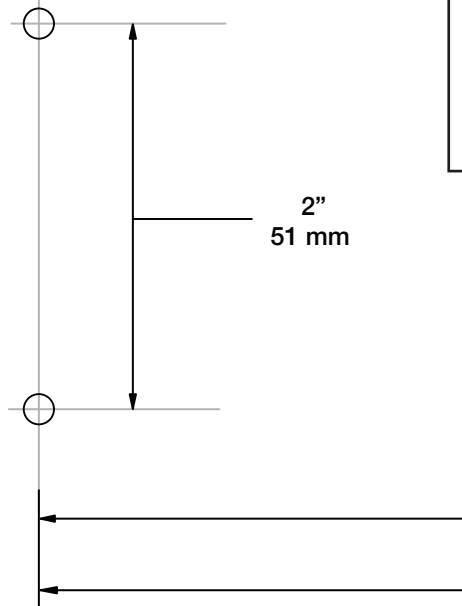

- ⚠ WARNING!**
This item is not designed for use as a grab bar. Do not mount in locations where product is likely to be used as a grab bar.
- ⚠ WARNING!**
Use caution when drilling into walls to avoid drilling into electrical and plumbing lines hidden within wall.
- ⚠ MISE EN GARDE !**
Cet article n'est pas conçu pour être utilisé comme barre d'appui. Ne pas installer à des endroits où le produit sera probablement utilisé comme une barre d'appui.
- ⚠ MISE EN GARDE !**
Lorsque vous percez dans des murs, faites attention d'éviter de percer dans les conduits électriques ou la plomberie dissimulés dans le mur.
- ⚠ ¡ADVERTENCIA!**
Este artículo no está diseñado para usarse como una barra de soporte. No lo monte en ubicaciones donde el producto pudiera ser usado como tal.
- ⚠ ¡ADVERTENCIA!**
Tenga precaución al taladrar las paredes para evitar taladrar tuberías eléctricas o de plomería escondidas dentro de éstas.

2"
51 mm

Scan for installation instructions
Scannez pour consulter les instructions d'installation
Escanee para obtener las instrucciones de instalación.

Wear Safety Goggles
Portez des lunettes de sécurité
Use gafas de seguridad

Customer Service:
Service Clients
Servicio al Cliente
800.542.3789

FranklinBrass®

A Liberty Hardware Brand

TEMPLATE / GABARIT / PLANTILLA

CALLOWAY Collection

18" TOWEL BAR
BARRE DE SERVIETTE DE 46 CM (18 PO)
TOALLERO DE 18" (46 CM)

24" TOWEL BAR
BARRE DE SERVIETTE DE 61 CM (24 PO)
TOALLERO DE 24" (61 CM)

17-31/64" / 444 mm

23-27/64" / 595 mm